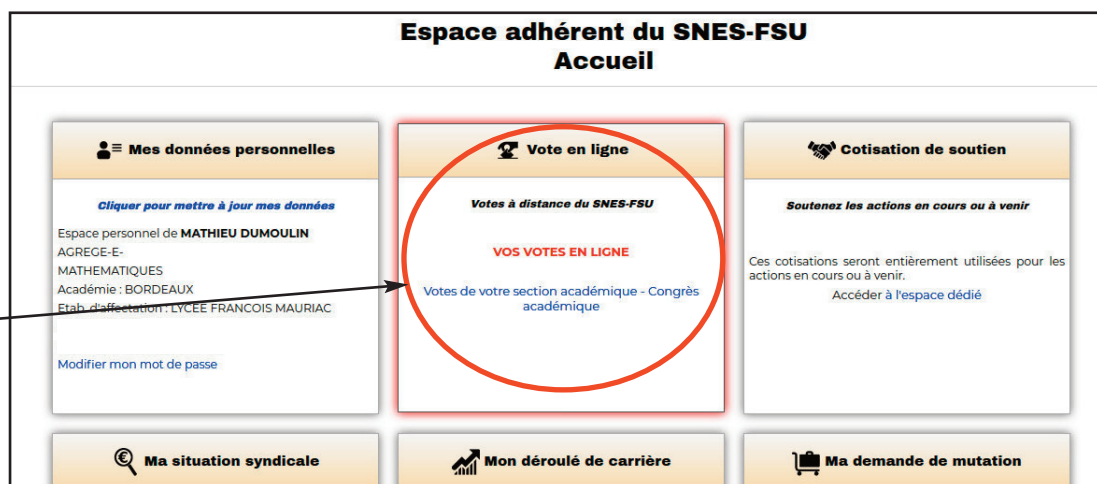

Vote préalable à la participation au congrès

Accédez à votre Espace adhérent
Accessible depuis le site du SNES national
<https://www.snes.edu/>

Si vous n'arrivez pas à accéder à votre espace adhérent,
contactez exclusivement Mathieu Dumoulin .

Cliquez sur « votes de
votre section académique »

Cliquez sur « votes de
votre section académique -
Participation au congrès
académique de Bordeaux »

Cliquez sur
« Je participe au congrès »
et validez votre vote